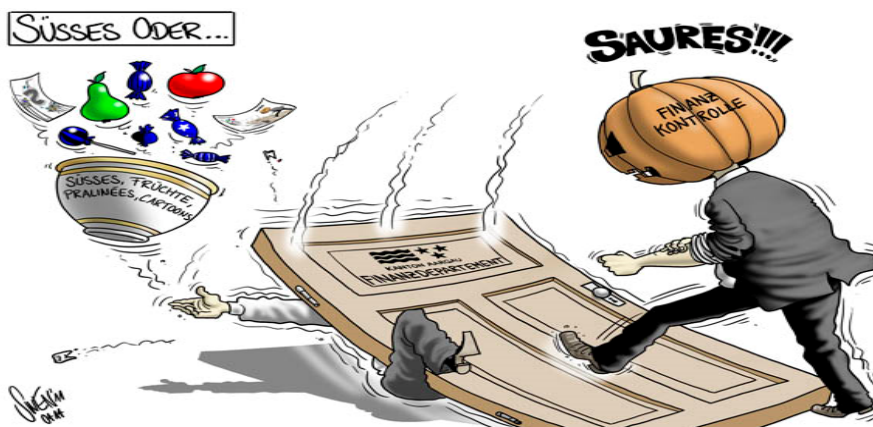

Da capo al fine!

Dr. Benedikt Koch, Geschäftsführer Infra Suisse

Moderato **Fine**

The image shows two staves of musical notation. The top staff is in treble clef with a 6/8 time signature. It contains a melody of eighth and quarter notes with slurs. The bottom staff is also in treble clef and contains a similar melody. The word 'rit.' is written above the final notes of the bottom staff. Below the bottom staff, the text 'Da Capo al Fine' is written. The 'infra suisse' logo is in the bottom left corner.

Da capo al fine! // Seite 6

Spielt die Musik im Parlament?

infra^{suisse}

Da capo al fine! // Seite 7

Spielt die Musik in der Verwaltung?

infra^{suisse}

Da capo al fine! // Seite 8

Spielt die Musik bei den Finanzkontrollen?